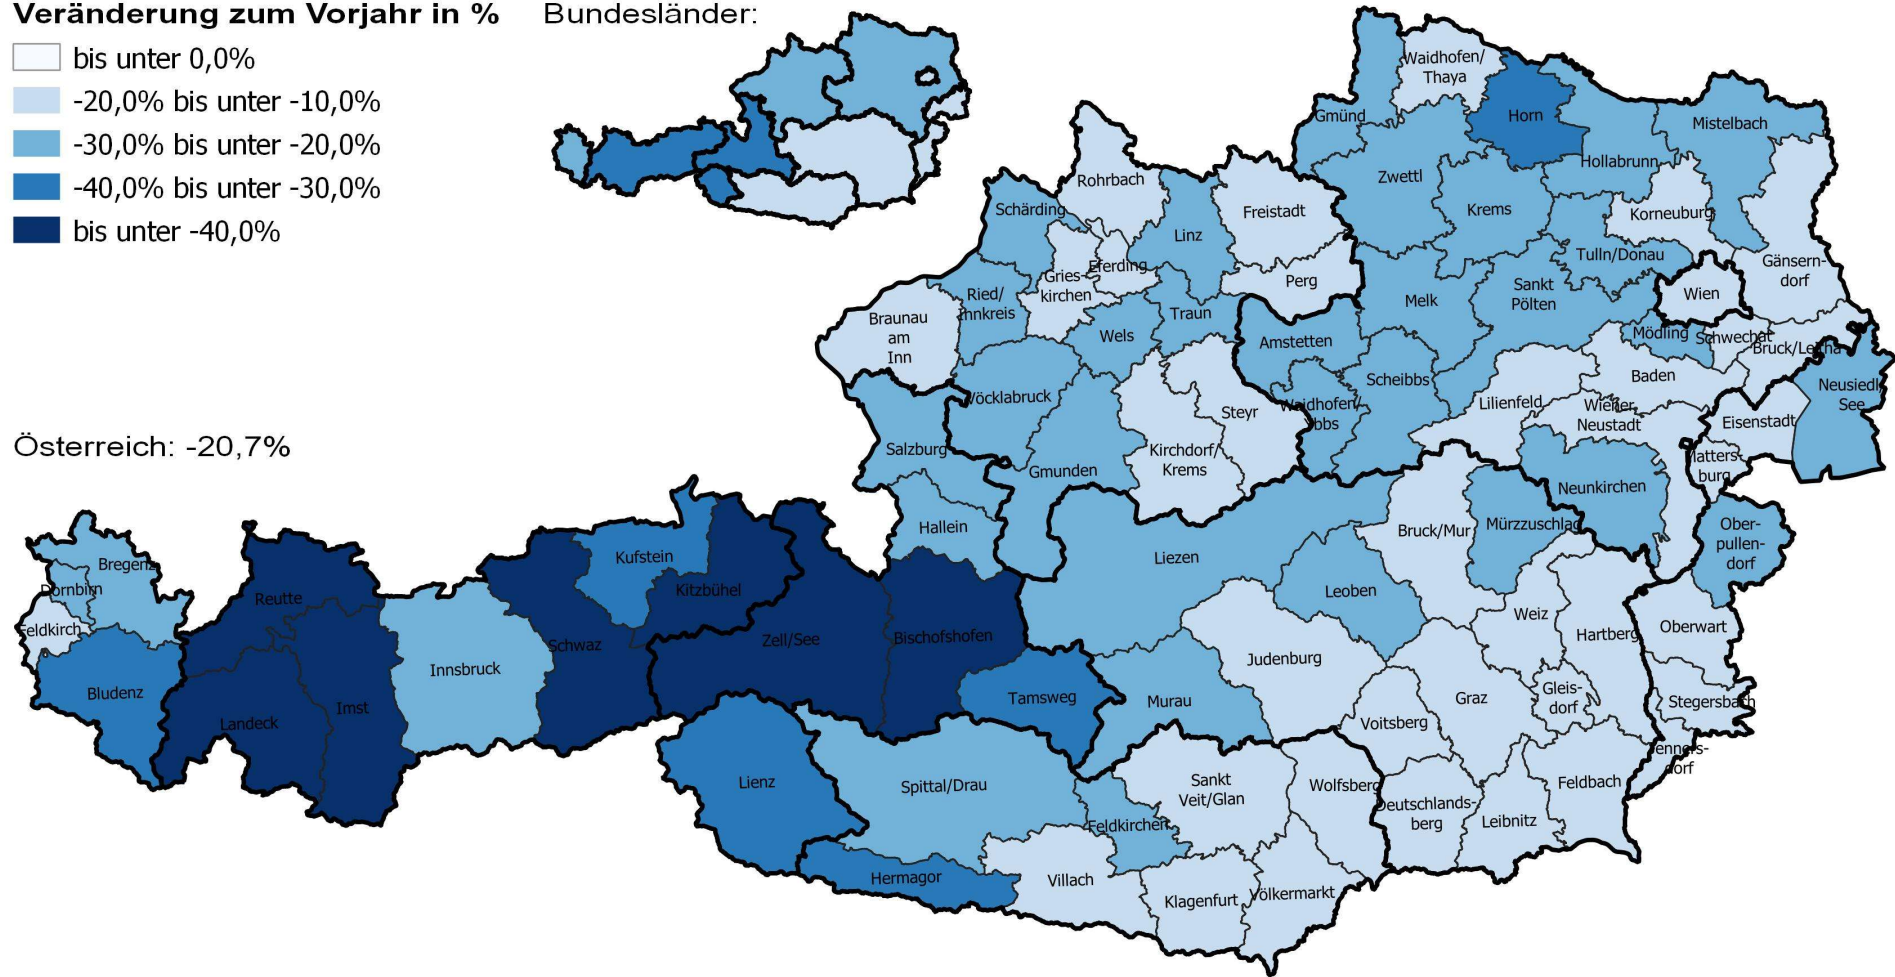

## Arbeitslosenquote 2022 nach Regionen

### Arbeitslosenquote in %

- 9,0% und mehr
- 7,0% bis unter 9,0%
- 5,0% bis unter 7,0%
- 3,0% bis unter 5,0%
- bis unter 3,0%

Bundesländer:

Quelle: Arbeitsmarktservice Österreich

## Vorgemerkte Arbeitslose 2022 nach Regionen

Veränderung zum Vorjahr in %

Bundesländer:

Österreich: -20,7%

0 25 50 75 100 km

## Vorgemerkte arbeitslose Jugendliche (bis 24 Jahre) 2022 nach Regionen

Veränderung zum Vorjahr in %

Bundesländer:

- 10,0% bis unter 0,0%
- 20,0% bis unter -10,0%
- 30,0% bis unter -20,0%
- 40,0% bis unter -30,0%
- bis unter -40,0%