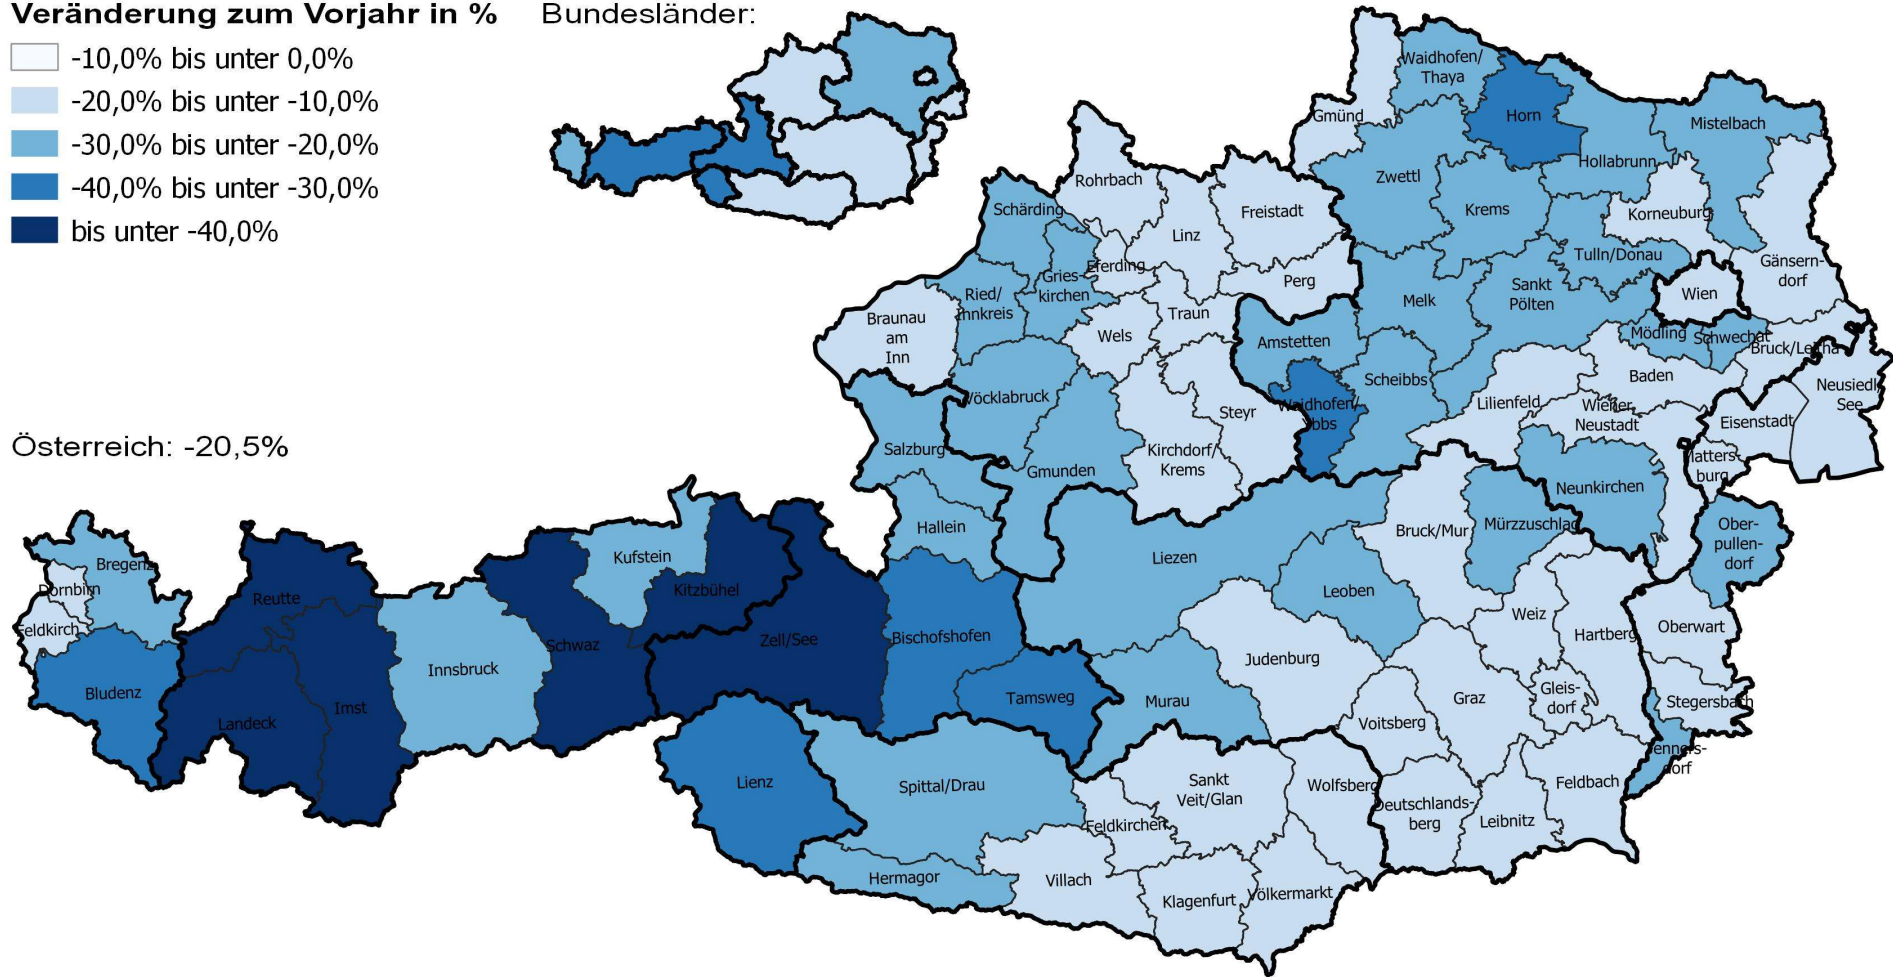

Vorgemerkte Arbeitslose ab 50 Jahren 2022 nach Regionen

Veränderung zum Vorjahr in %

Bundesländer:

- -10,0% bis unter 0,0%
- -20,0% bis unter -10,0%
- -30,0% bis unter -20,0%
- -40,0% bis unter -30,0%
- bis unter -40,0%

Österreich: -20,5%

0 25 50 75 100 km