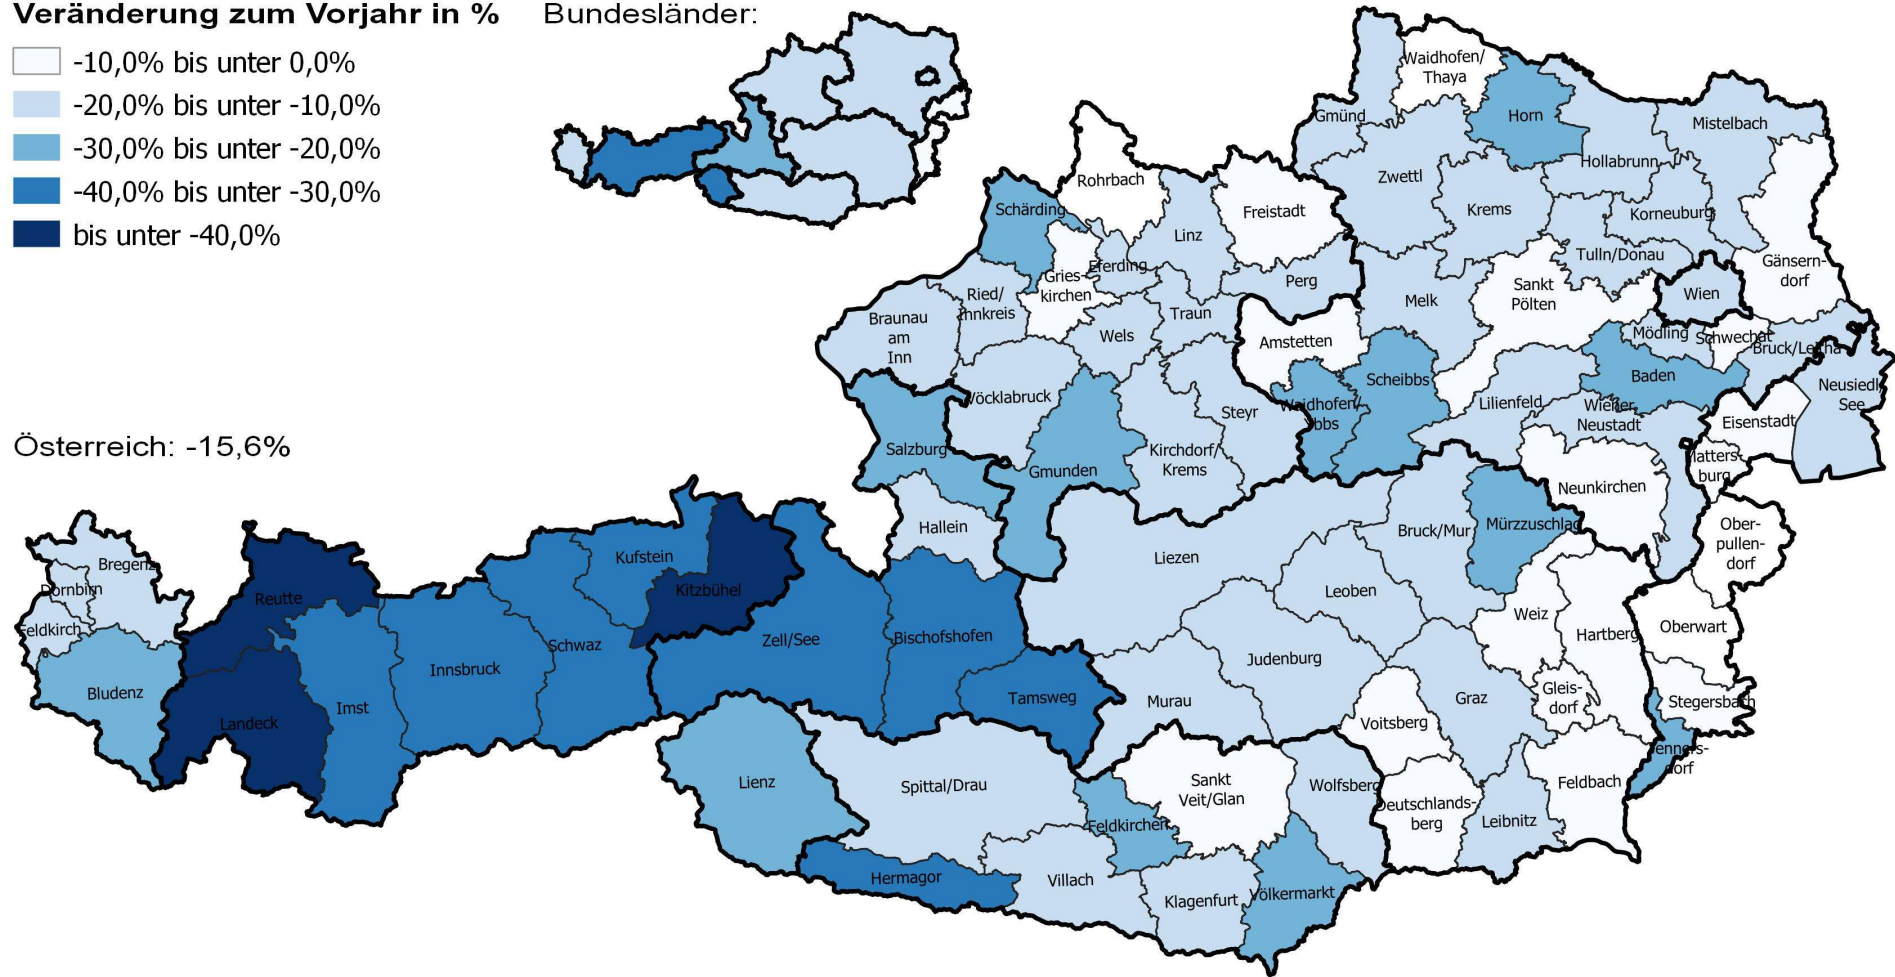

### Arbeitslosenquote in %

- 9,0% und mehr
- 7,0% bis unter 9,0%
- 5,0% bis unter 7,0%
- 3,0% bis unter 5,0%
- bis unter 3,0%

Bundesländer:

Quelle: Arbeitsmarktservice Österreich

## Vorgemerkte Arbeitslose 2022 nach Regionen

Veränderung zum Vorjahr in %

Bundesländer:

Österreich: -20,7%

0 25 50 75 100 km

## Vorgemerkte arbeitslose Jugendliche (bis 24 Jahre) 2022 nach Regionen

Veränderung zum Vorjahr in %

Bundesländer:

- 10,0% bis unter 0,0%
- 20,0% bis unter -10,0%
- 30,0% bis unter -20,0%
- 40,0% bis unter -30,0%
- bis unter -40,0%

Österreich: -15,6%

0 25 50 75 100 km