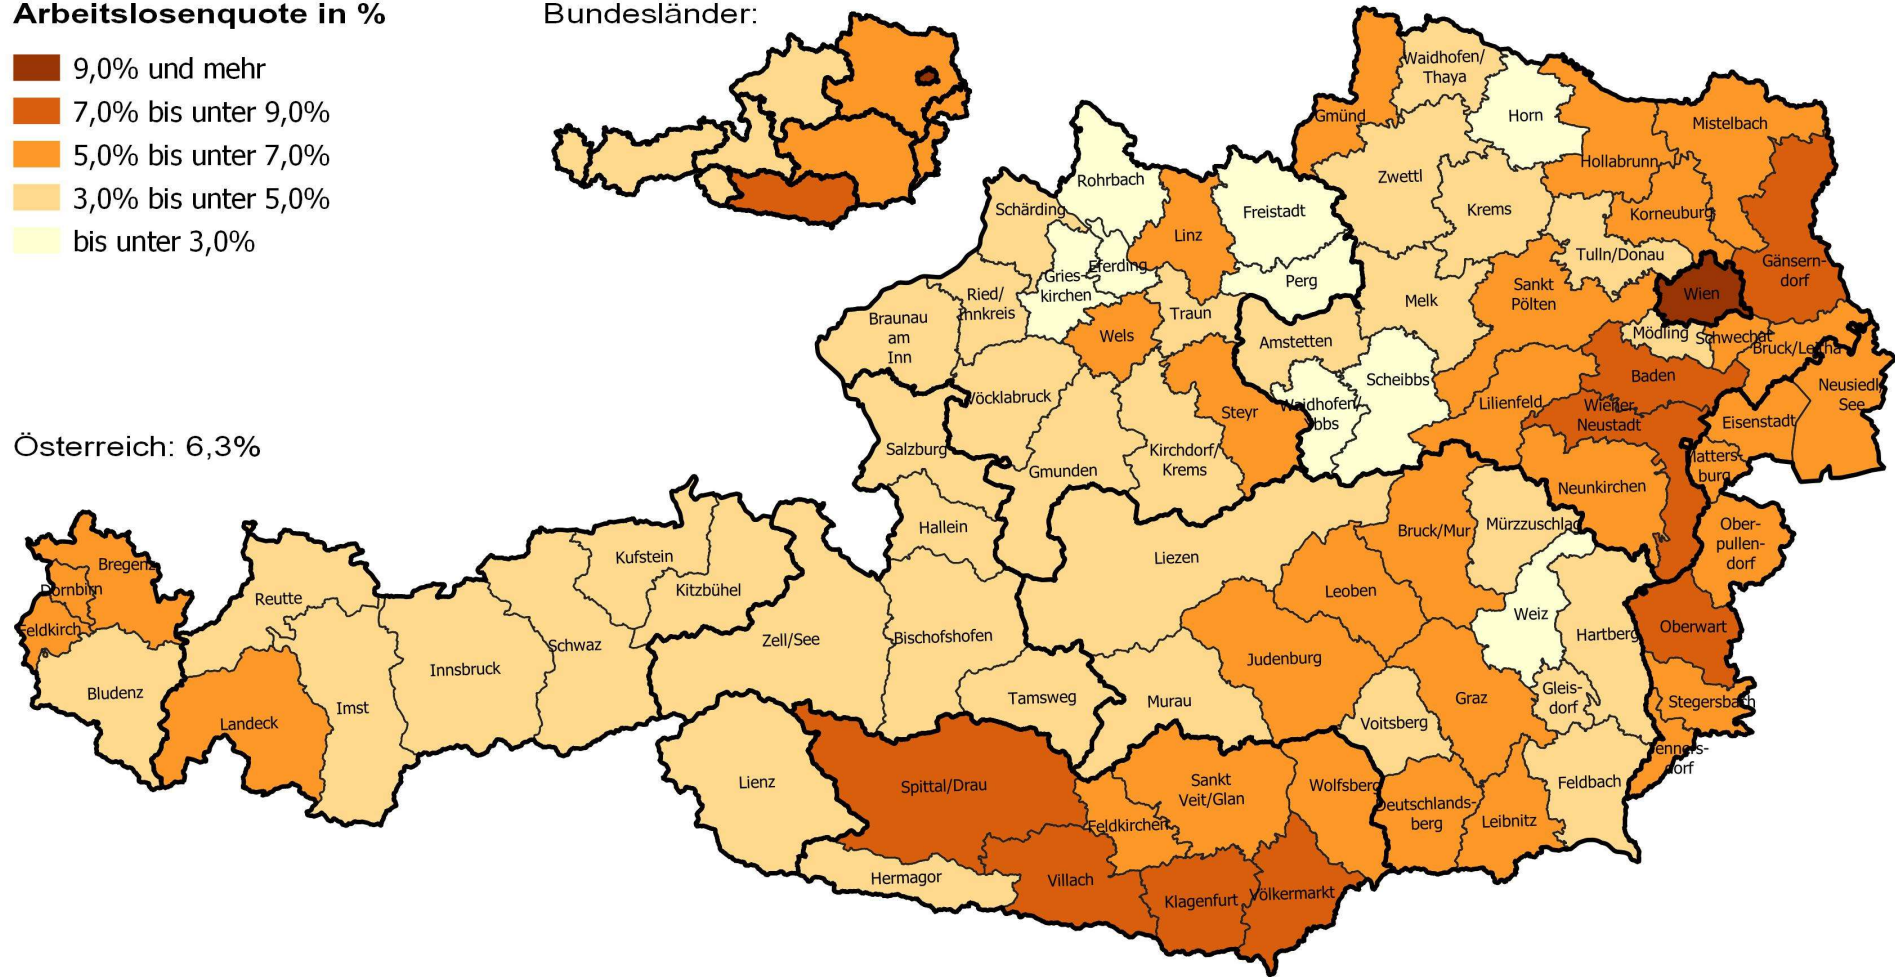

## Arbeitslosenquote 2022 nach Regionen

### Arbeitslosenquote in %

- 9,0% und mehr
- 7,0% bis unter 9,0%
- 5,0% bis unter 7,0%
- 3,0% bis unter 5,0%
- bis unter 3,0%

Bundesländer:

Quelle: Arbeitsmarktservice Österreich

## Vorgemerkte Arbeitslose 2022 nach Regionen

Veränderung zum Vorjahr in %

Bundesländer:

Österreich: -20,7%

0 25 50 75 100 km